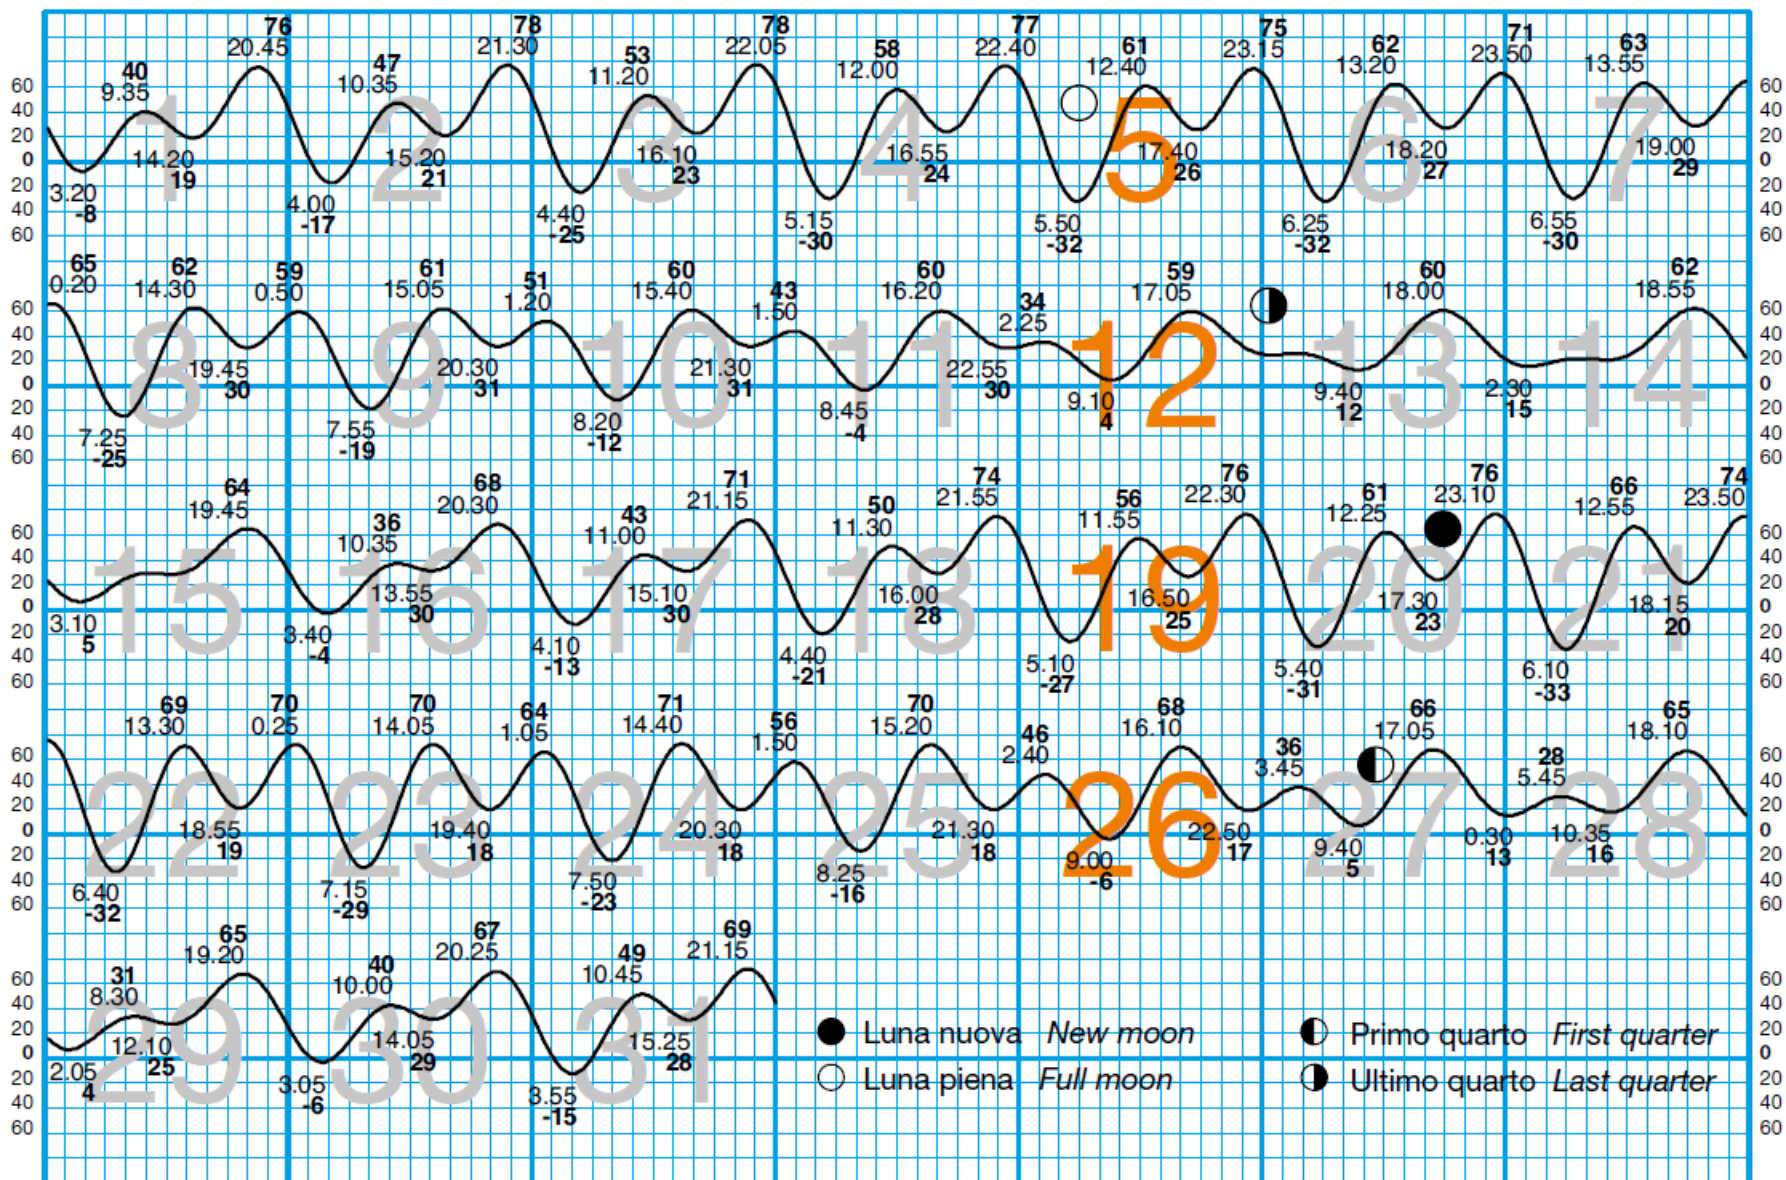

mer wed

gio thu

ven fri

sab sat

dom sun

lun mon

mar tue

2020 LUGLIO JULY