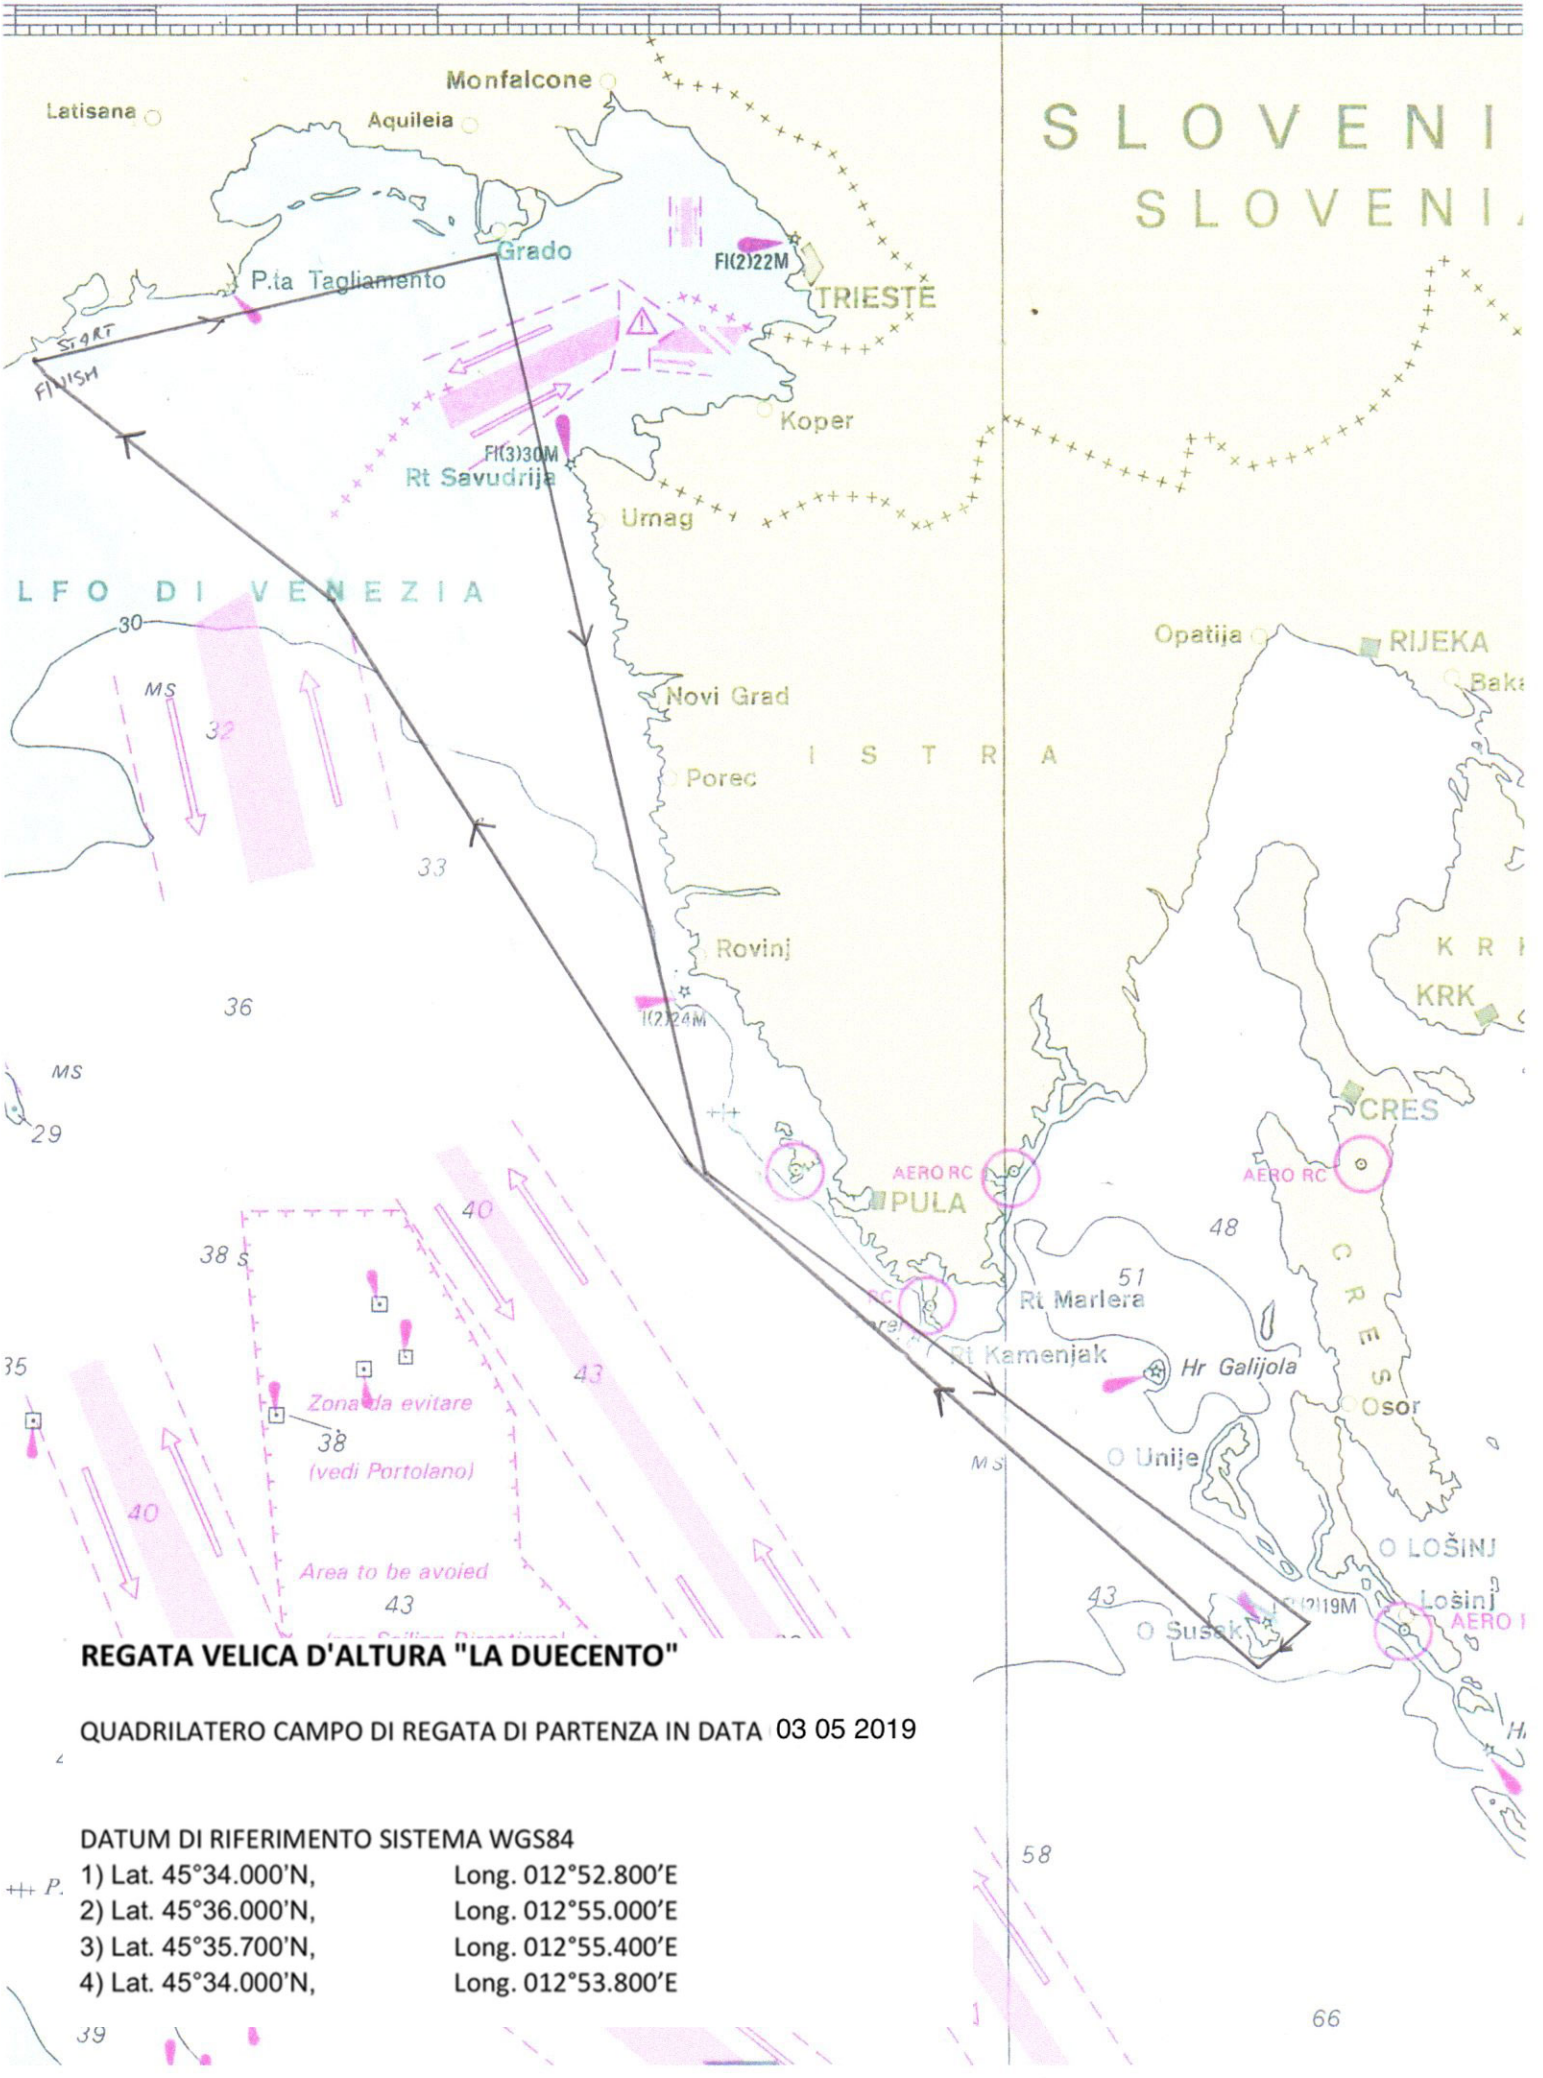

13°

30'

14°

30'

SLOVENI
SLOVENI

LFO DI VENEZIA

I S T R I A

K R I
K R K

C R E S

C R E S

L O Š I N J

L o š i n j

REGATA VELICA D'ALTURA "LA DUECENTO"

QUADRILATERO CAMPO DI REGATA DI PARTENZA IN DATA 03 05 2019

DATUM DI RIFERIMENTO SISTEMA WGS84

- 1) Lat. 45°34.000'N, Long. 012°52.800'E
- 2) Lat. 45°36.000'N, Long. 012°55.000'E
- 3) Lat. 45°35.700'N, Long. 012°55.400'E
- 4) Lat. 45°34.000'N, Long. 012°53.800'E