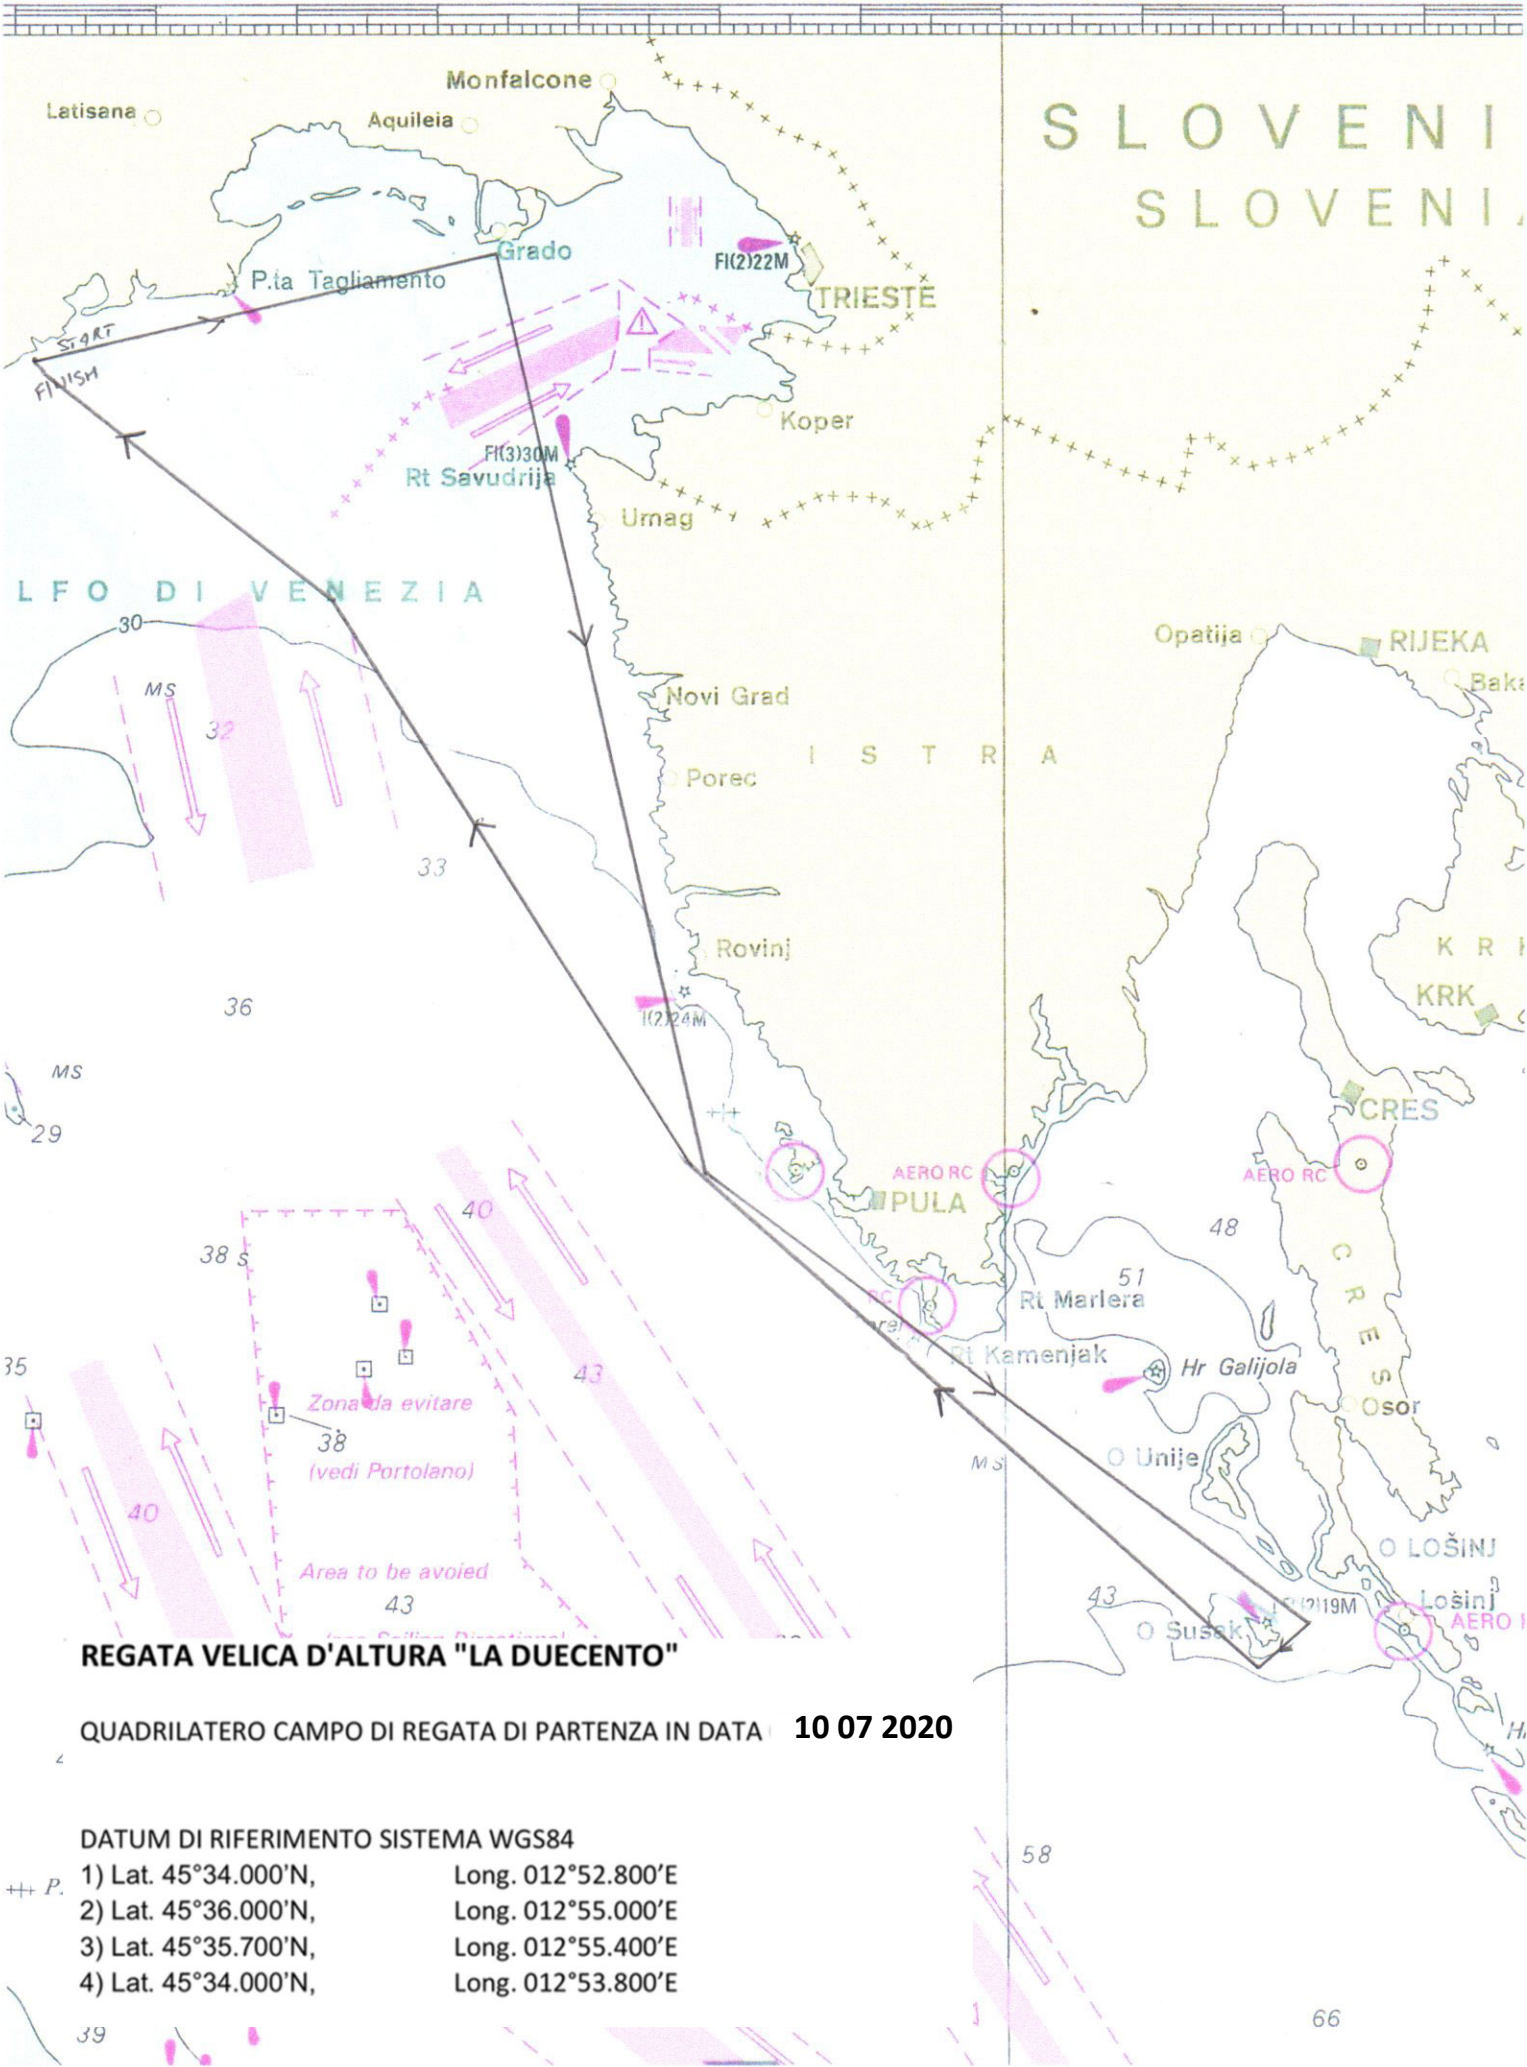

13°

30'

14°

30'

SLOVENI
SLOVENI

LFO DI VENEZIA

I S T R I A

K R I
K R K

C R E S

C R E S

LOŠINJ

Lošinj

REGATA VELICA D'ALTURA "LA DUECENTO"

QUADRILATERO CAMPO DI REGATA DI PARTENZA IN DATA **10 07 2020**

DATUM DI RIFERIMENTO SISTEMA WGS84

- 1) Lat. 45°34.000'N, Long. 012°52.800'E
- 2) Lat. 45°36.000'N, Long. 012°55.000'E
- 3) Lat. 45°35.700'N, Long. 012°55.400'E
- 4) Lat. 45°34.000'N, Long. 012°53.800'E