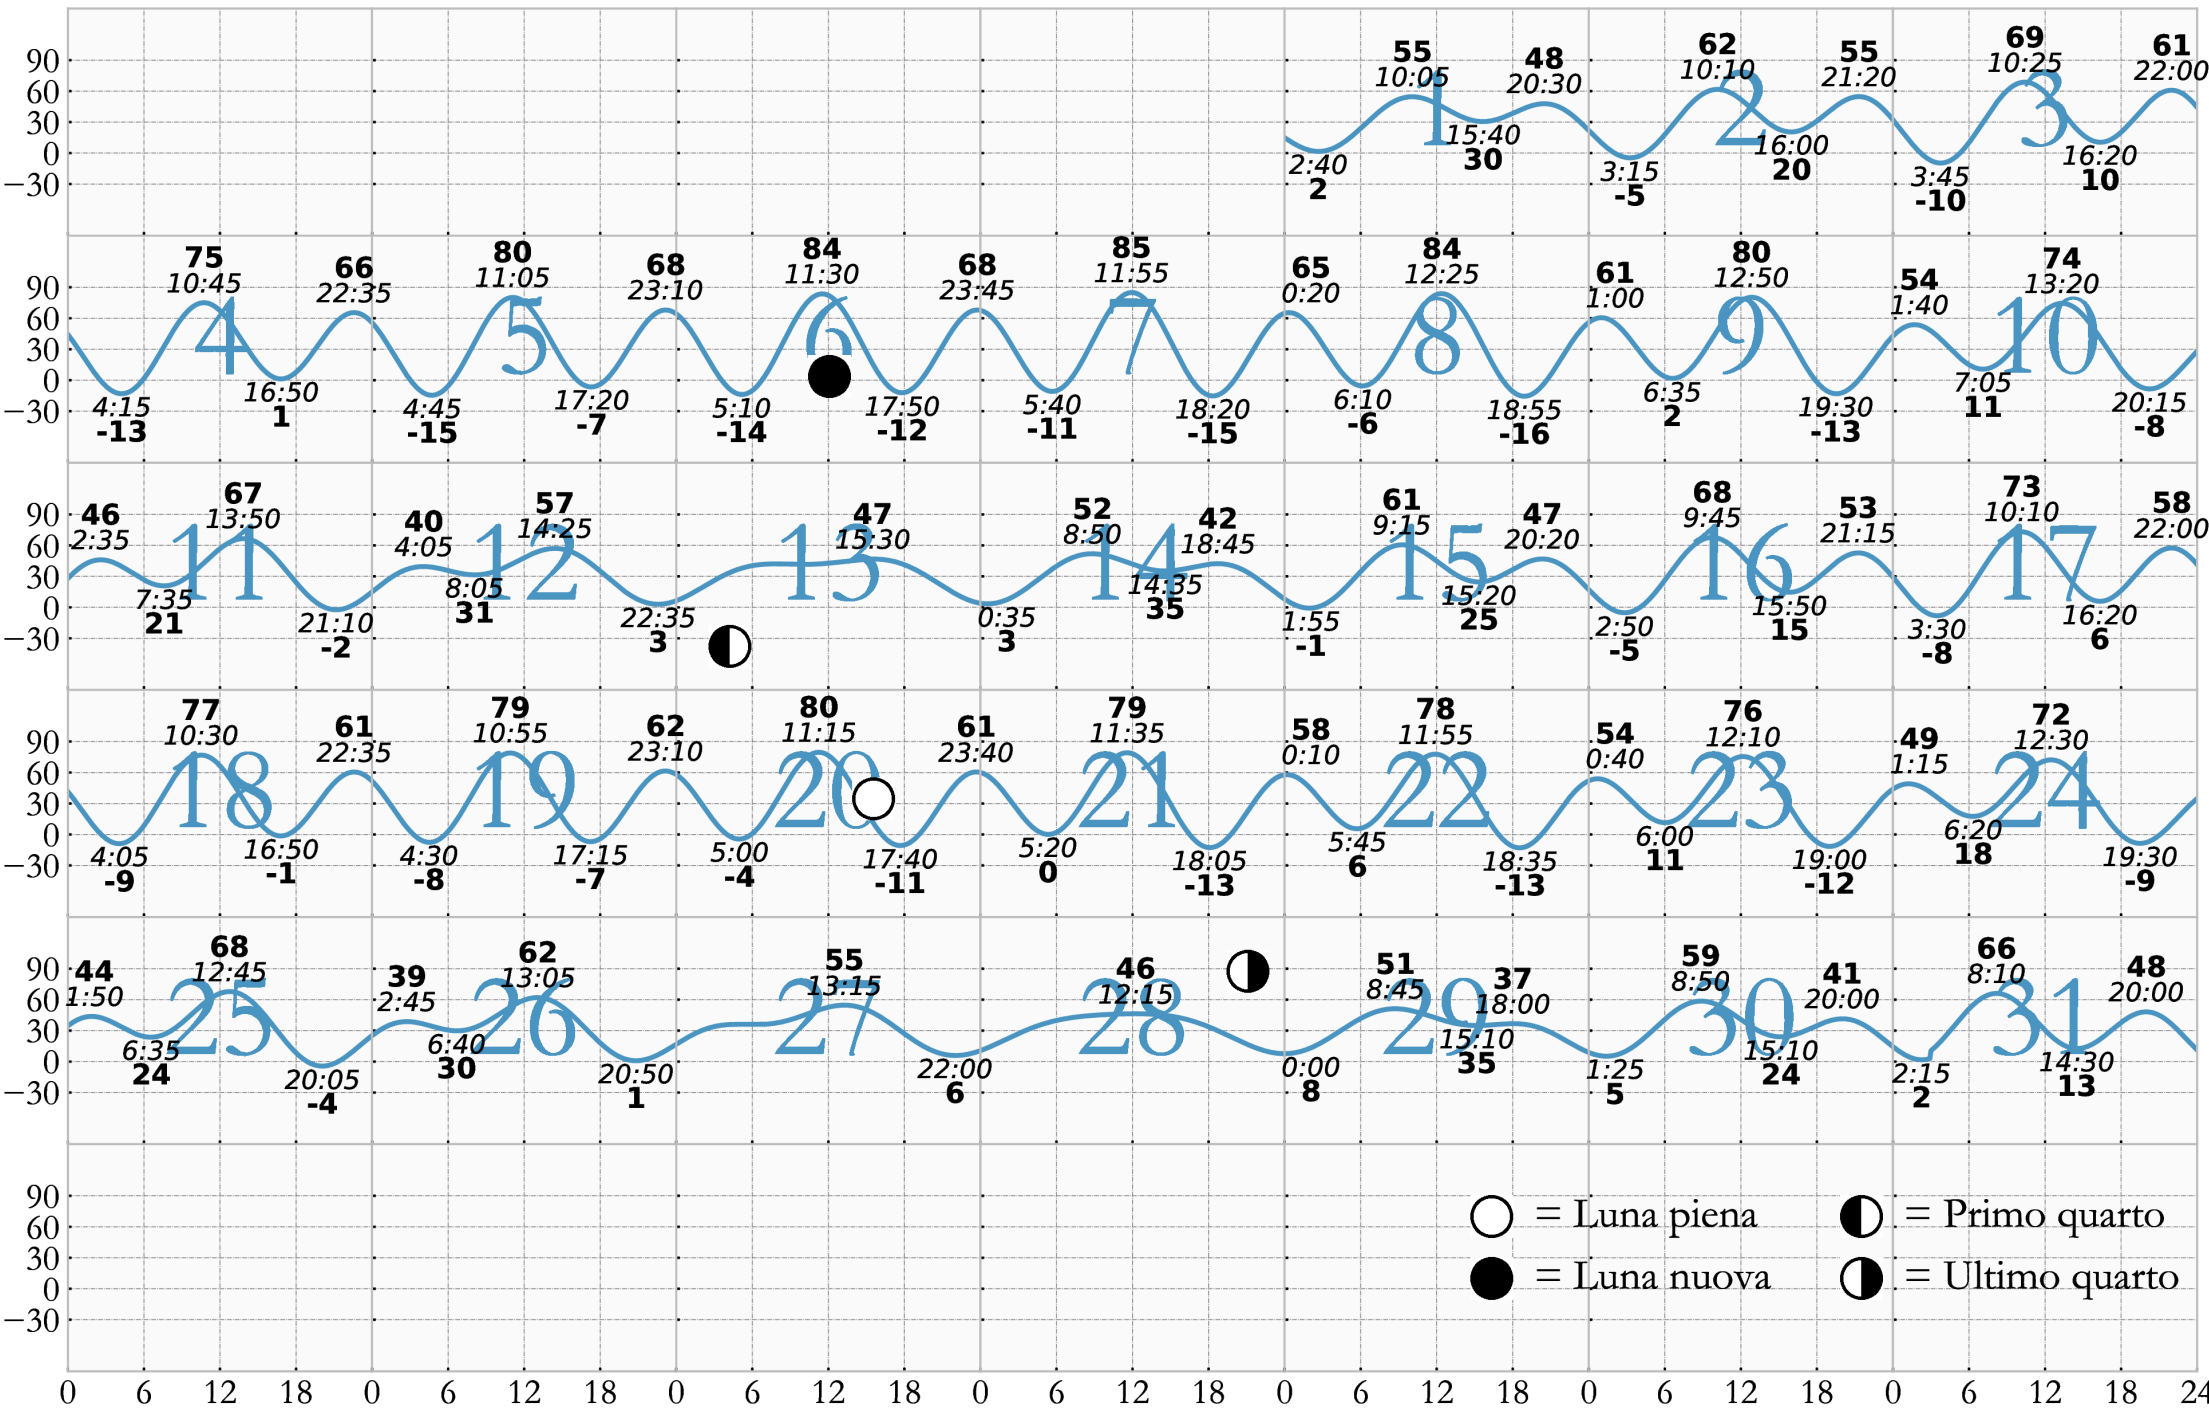

Lunedì

Martedì

Mercoledì

Giovedì

Venerdì

Sabato

Domenica

○ = Luna piena ◐ = Primo quarto
 ● = Luna nuova ◑ = Ultimo quarto