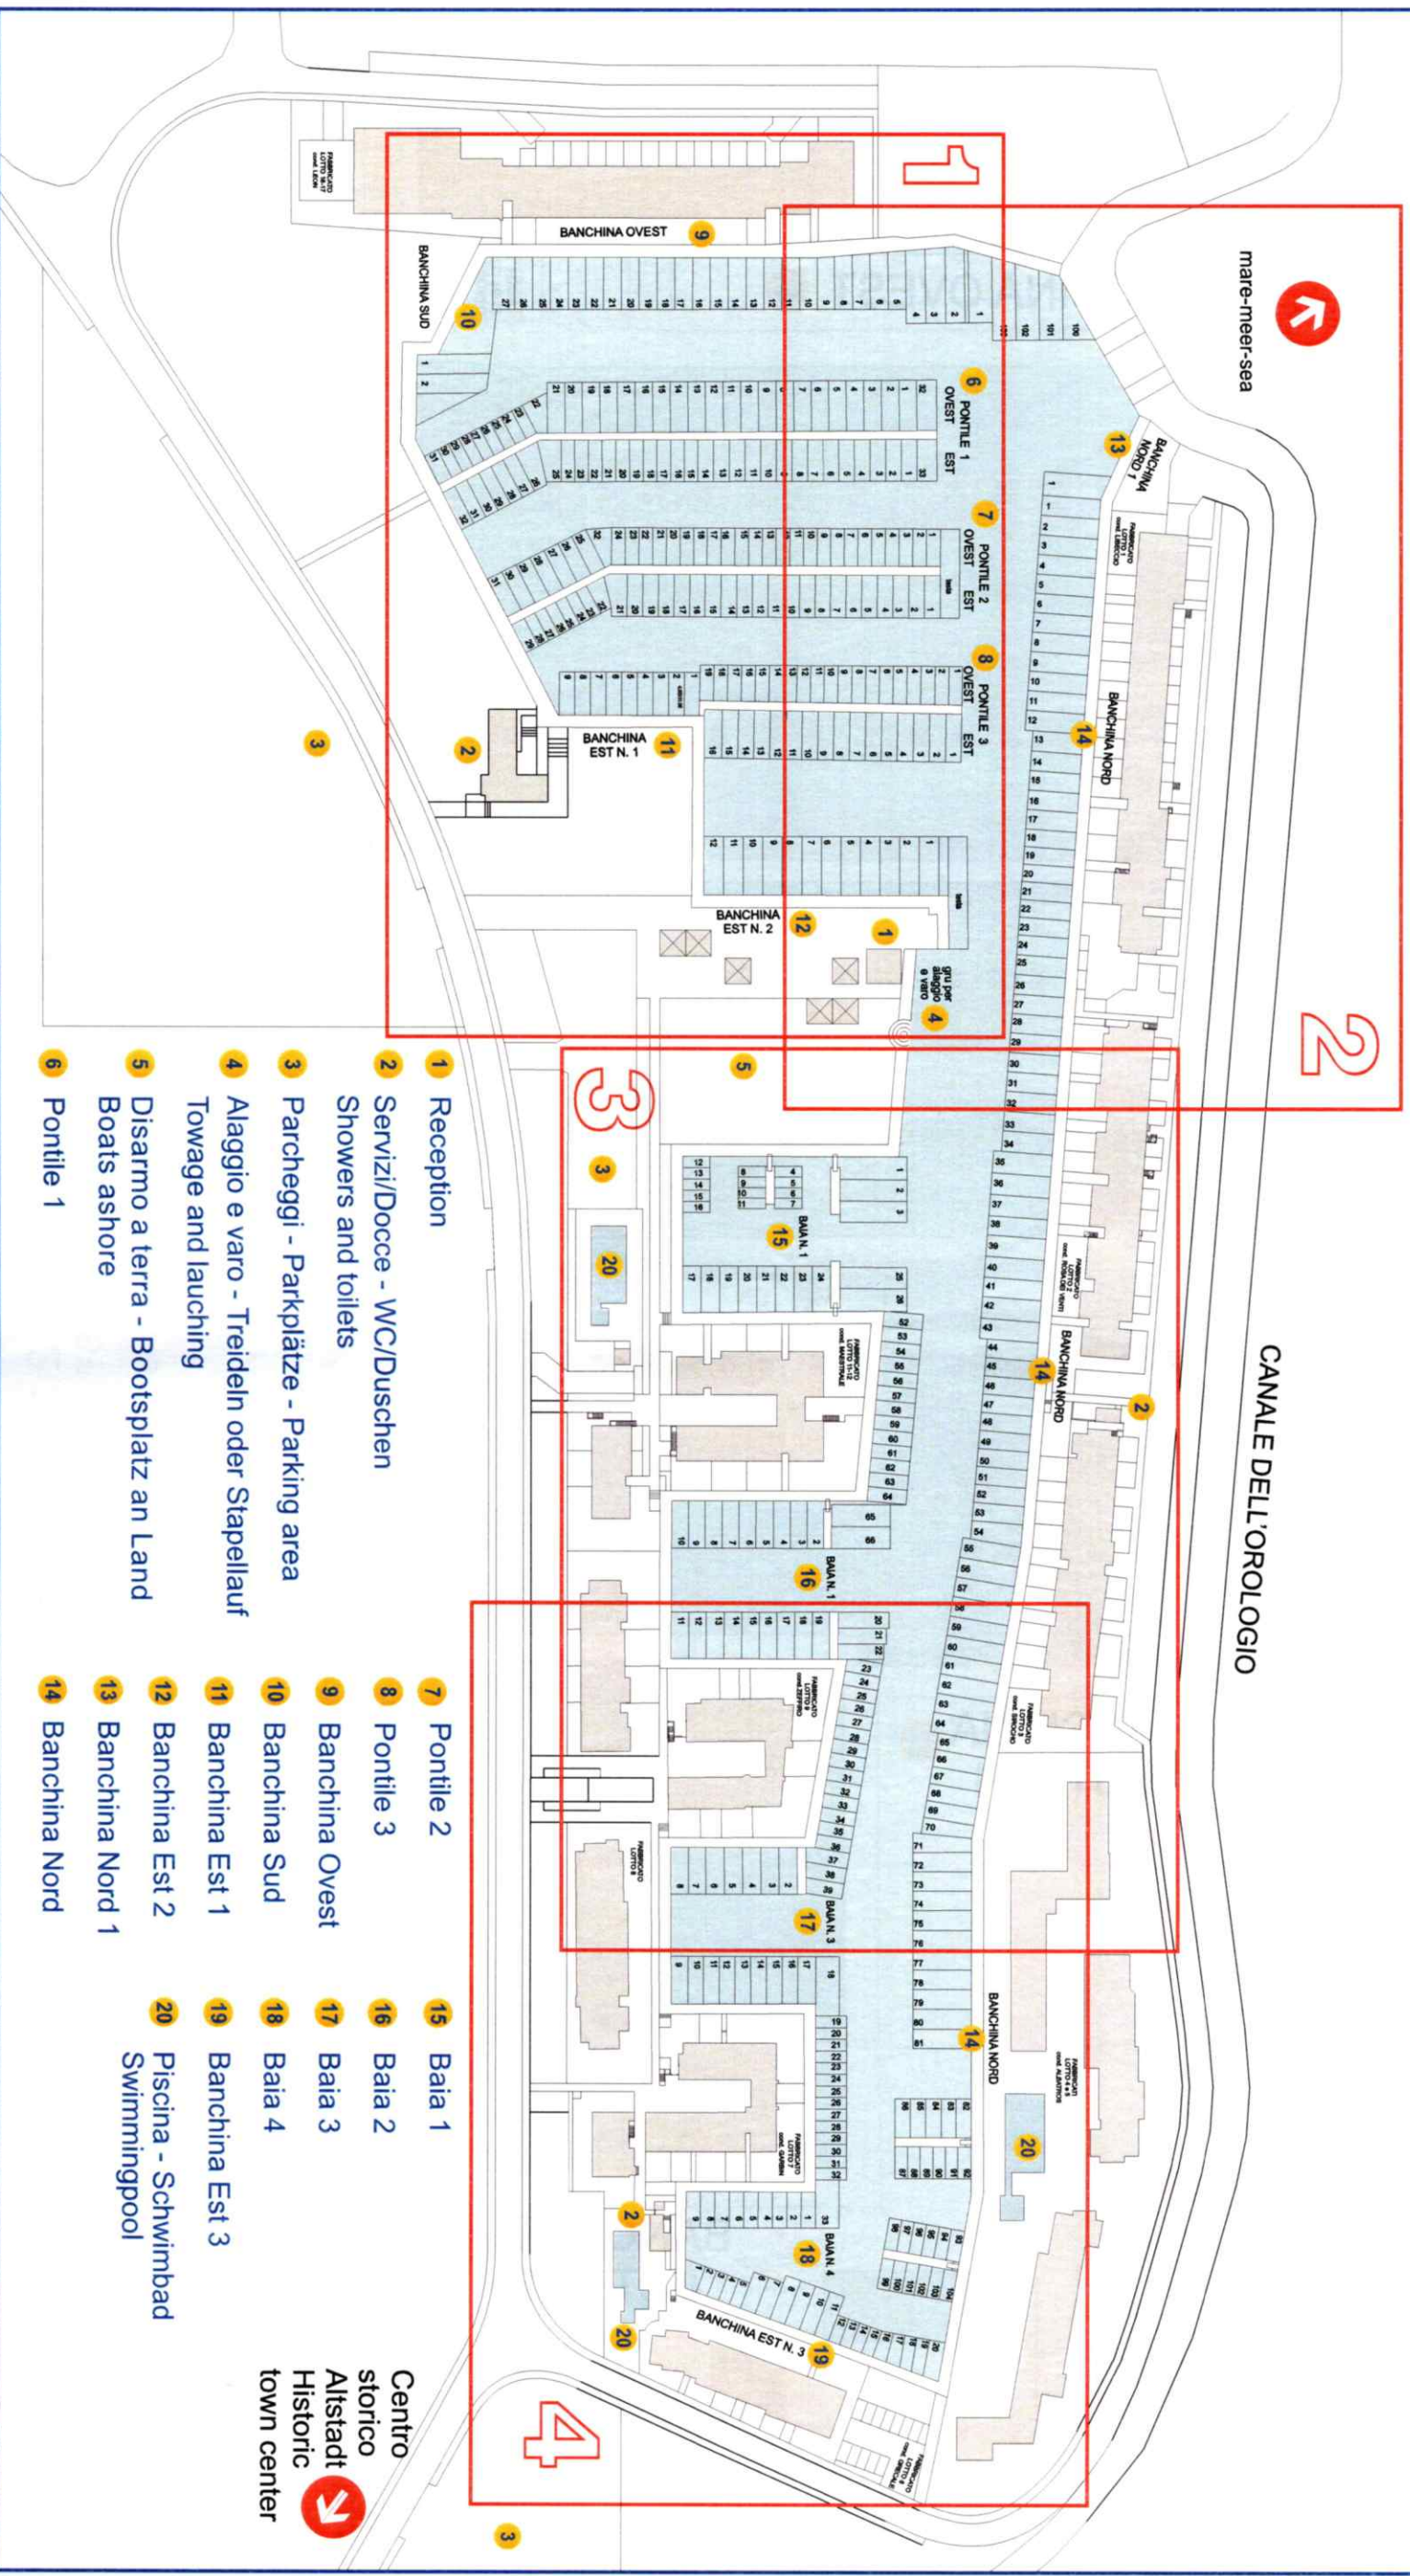

- ▶ Lavaggio carena - Kielwäsche
- ▶ Pressure Washing
- ▶ Antivegetativa - Antialgenanstrich - Anti-fouling
- ▶ Lucidatura - Glänzen - Polishing
- ▶ Zinchi - Zinken - Zincs
- ▶ Alberatura e disalberatura - Bemastung und Entmastung - Mastung and demasting
- ▶ Imbarco e sbarco motori - Aus- und Einbau des Motors - Removal and fitting of motors
- ▶ Piedi motore - Motorfuss - Foot motors
- ▶ Sosta carrelli - Anhängerparkplatz - Trailer park
- ▶ Assistenza tecnica con l'intervento di ditte raccomandate - Technische Hilfeleistungen und Wertdienste durch Fachbetriebe
- ▶ Technical assistance provided by approved companies.

- 1 Reception
- 2 Servizi/Docce - WC/Duschen
- 3 Showers and toilets
- 4 Parcheggi - Parkplätze - Parking area
- 5 Alaggio e varo - Treideln oder Stapellauf
- 6 Disarmo a terra - Bootsplatz an Land
- 7 Boats ashore
- 8 Pontile 1
- 9 Reception
- 10 Servizi/Docce - WC/Duschen
- 11 Showers and toilets
- 12 Parcheggi - Parkplätze - Parking area
- 13 Alaggio e varo - Treideln oder Stapellauf
- 14 Disarmo a terra - Bootsplatz an Land
- 15 Boats ashore
- 16 Pontile 1
- 17 Reception
- 18 Servizi/Docce - WC/Duschen
- 19 Showers and toilets
- 20 Parcheggi - Parkplätze - Parking area
- 21 Alaggio e varo - Treideln oder Stapellauf
- 22 Disarmo a terra - Bootsplatz an Land
- 23 Boats ashore
- 24 Pontile 1
- 25 Reception
- 26 Servizi/Docce - WC/Duschen
- 27 Showers and toilets
- 28 Parcheggi - Parkplätze - Parking area
- 29 Alaggio e varo - Treideln oder Stapellauf
- 30 Disarmo a terra - Bootsplatz an Land
- 31 Boats ashore
- 32 Pontile 1

Centro storico Altstadt Historic town center