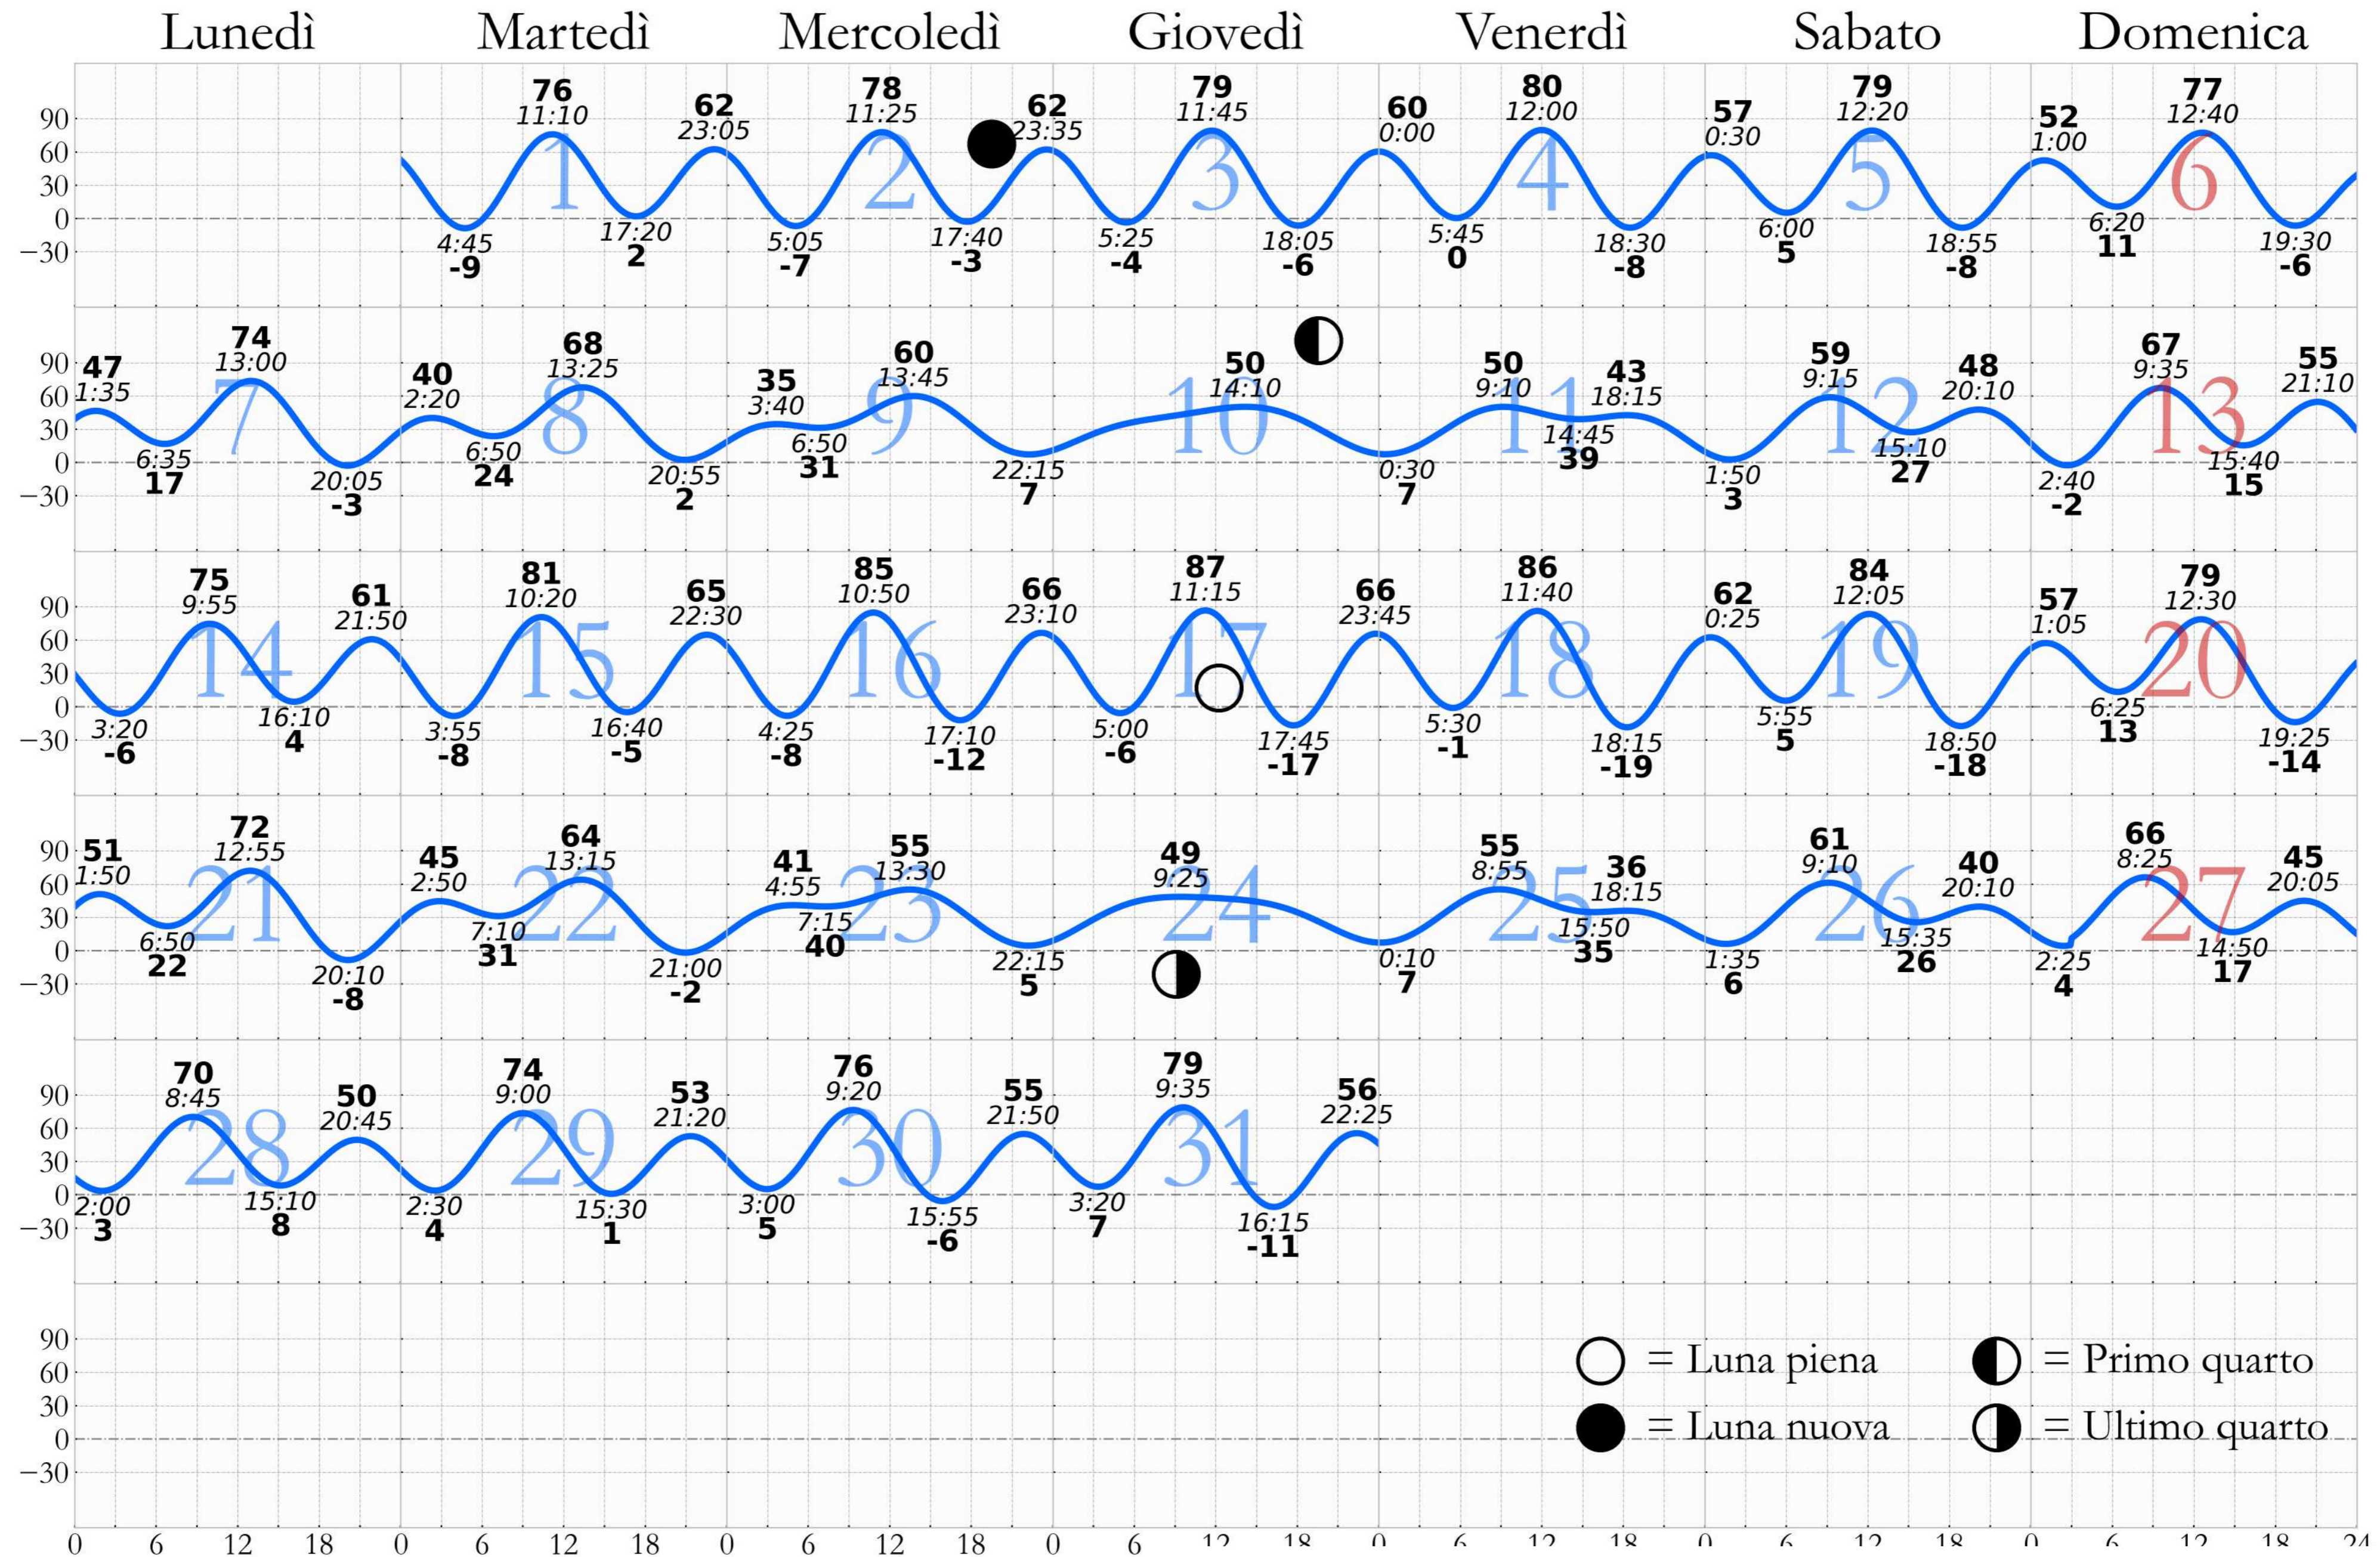

# MAREA ASTRONOMICA: Venezia - Punta Salute

○ = Luna piena      ● = Primo quarto  
 ● = Luna nuova      ● = Ultimo quarto