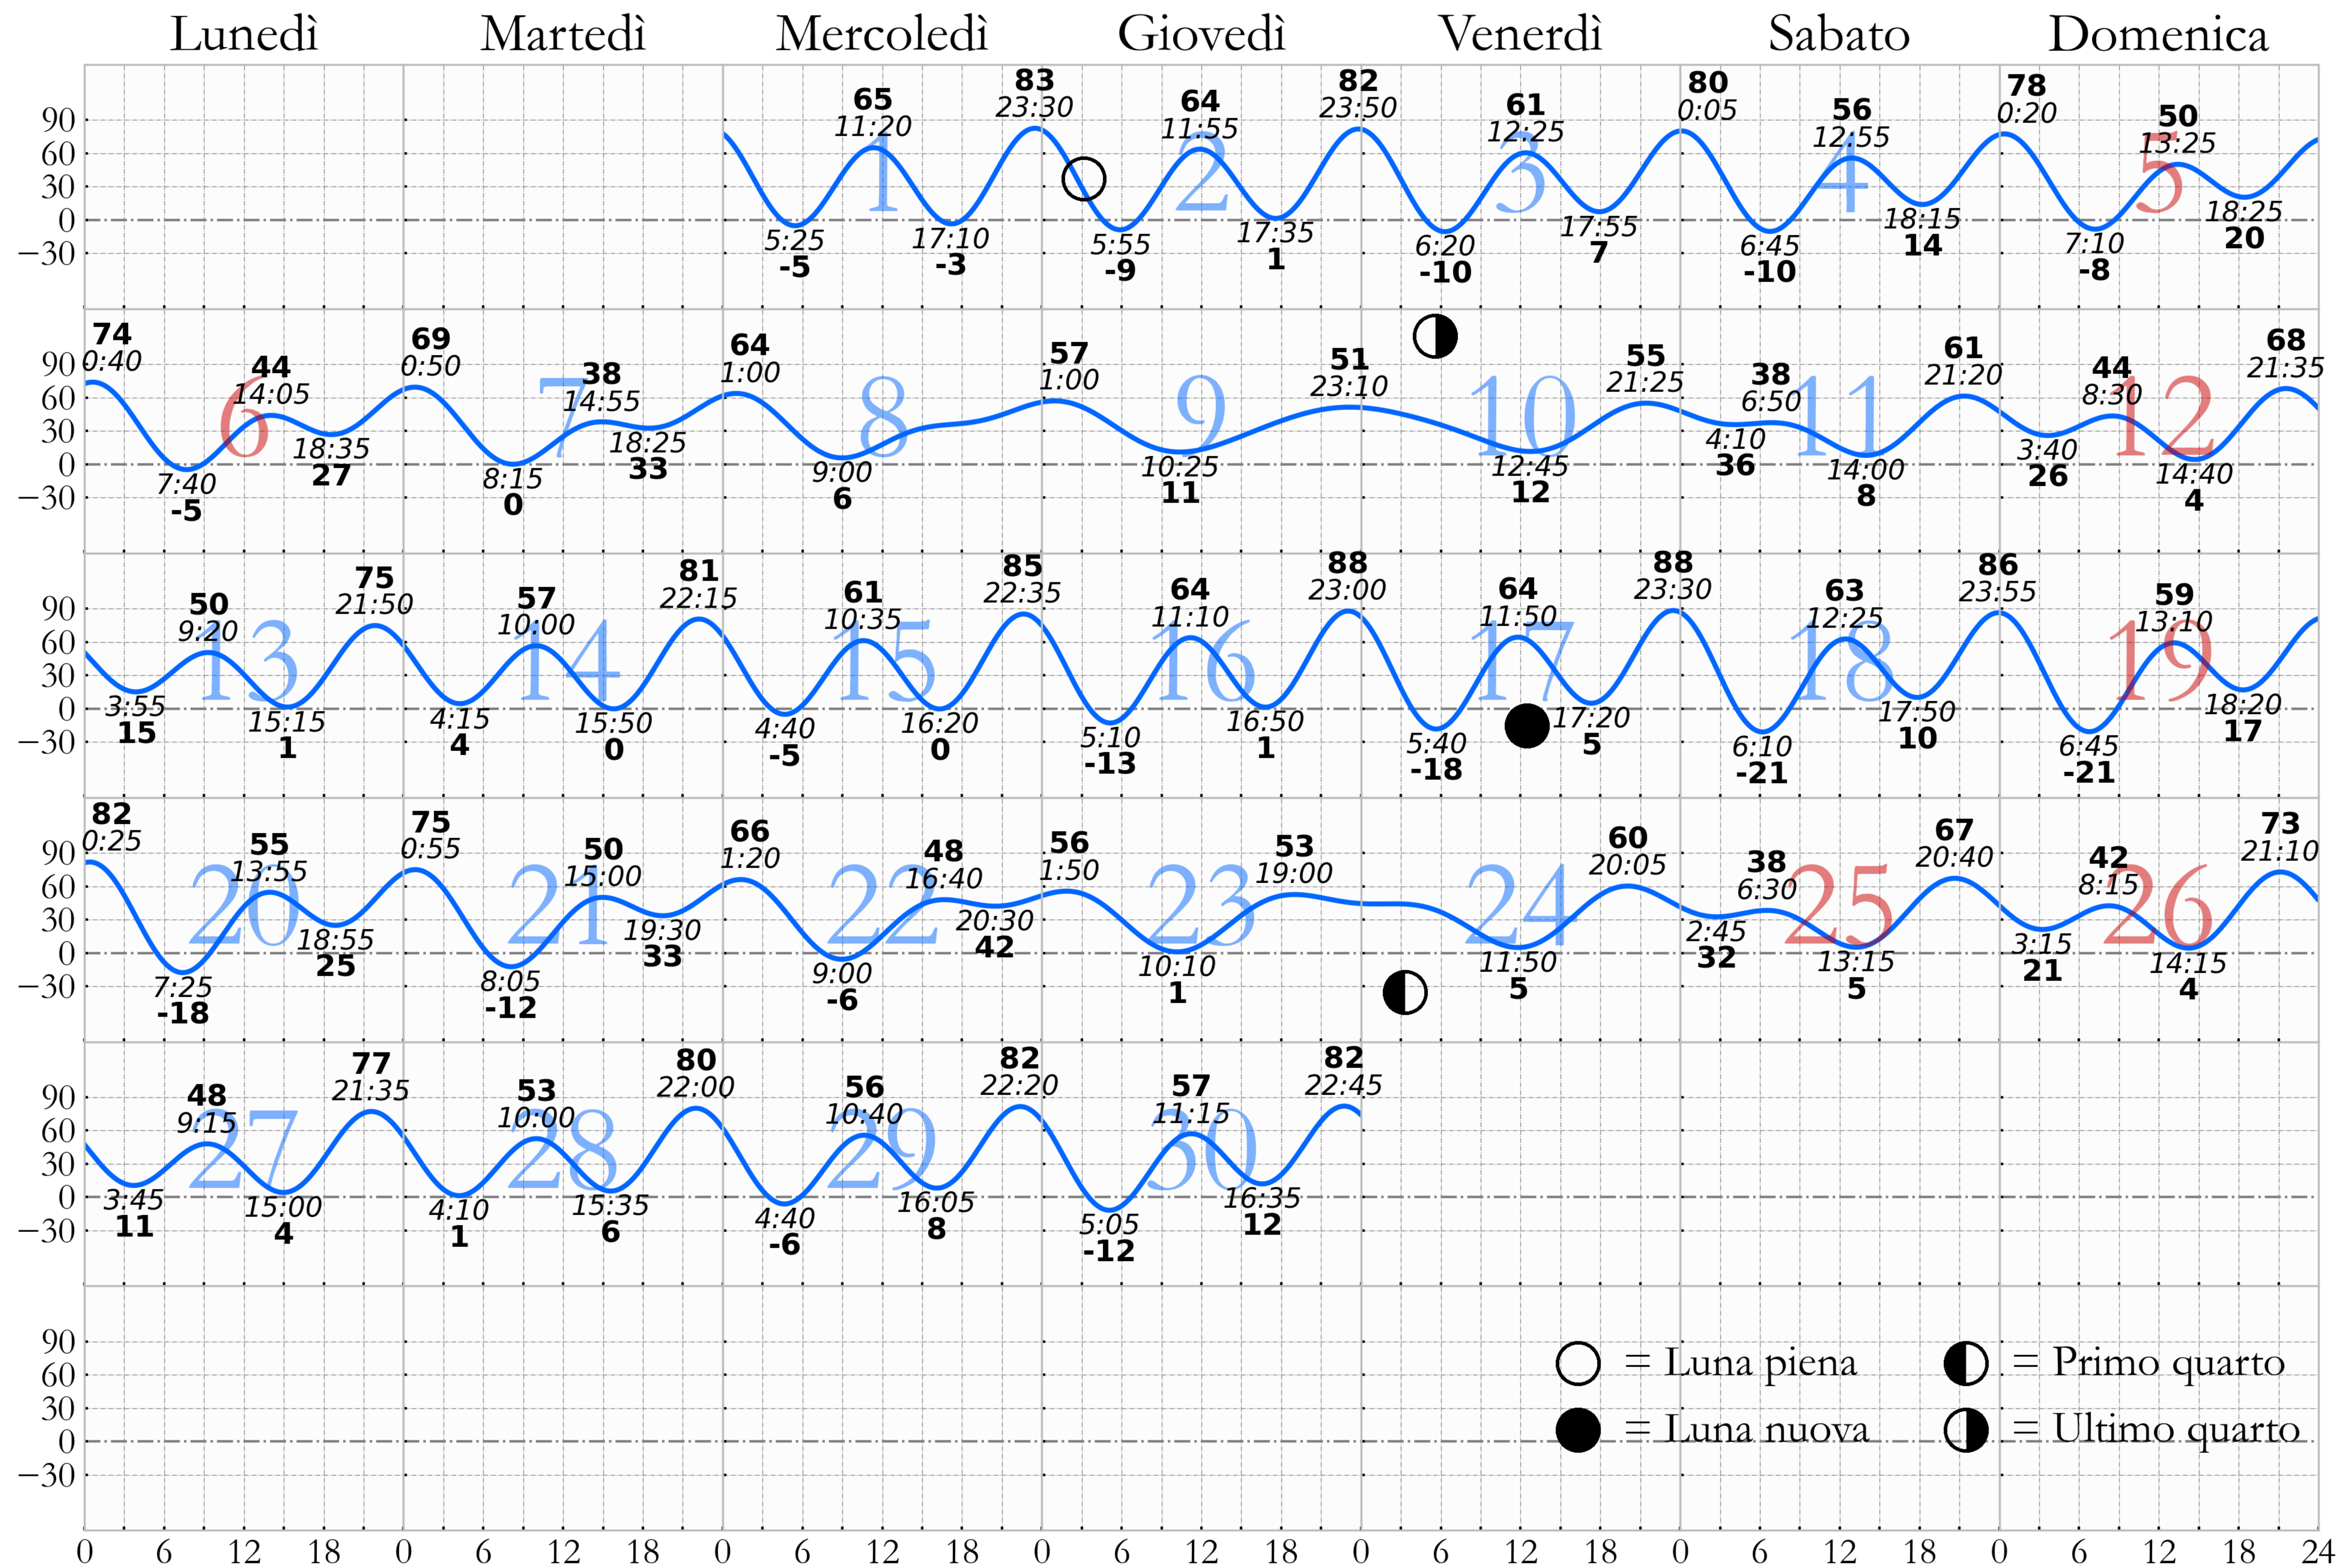

MAREA ASTRONOMICA: Punta della Salute 2026

APRILE - 2026