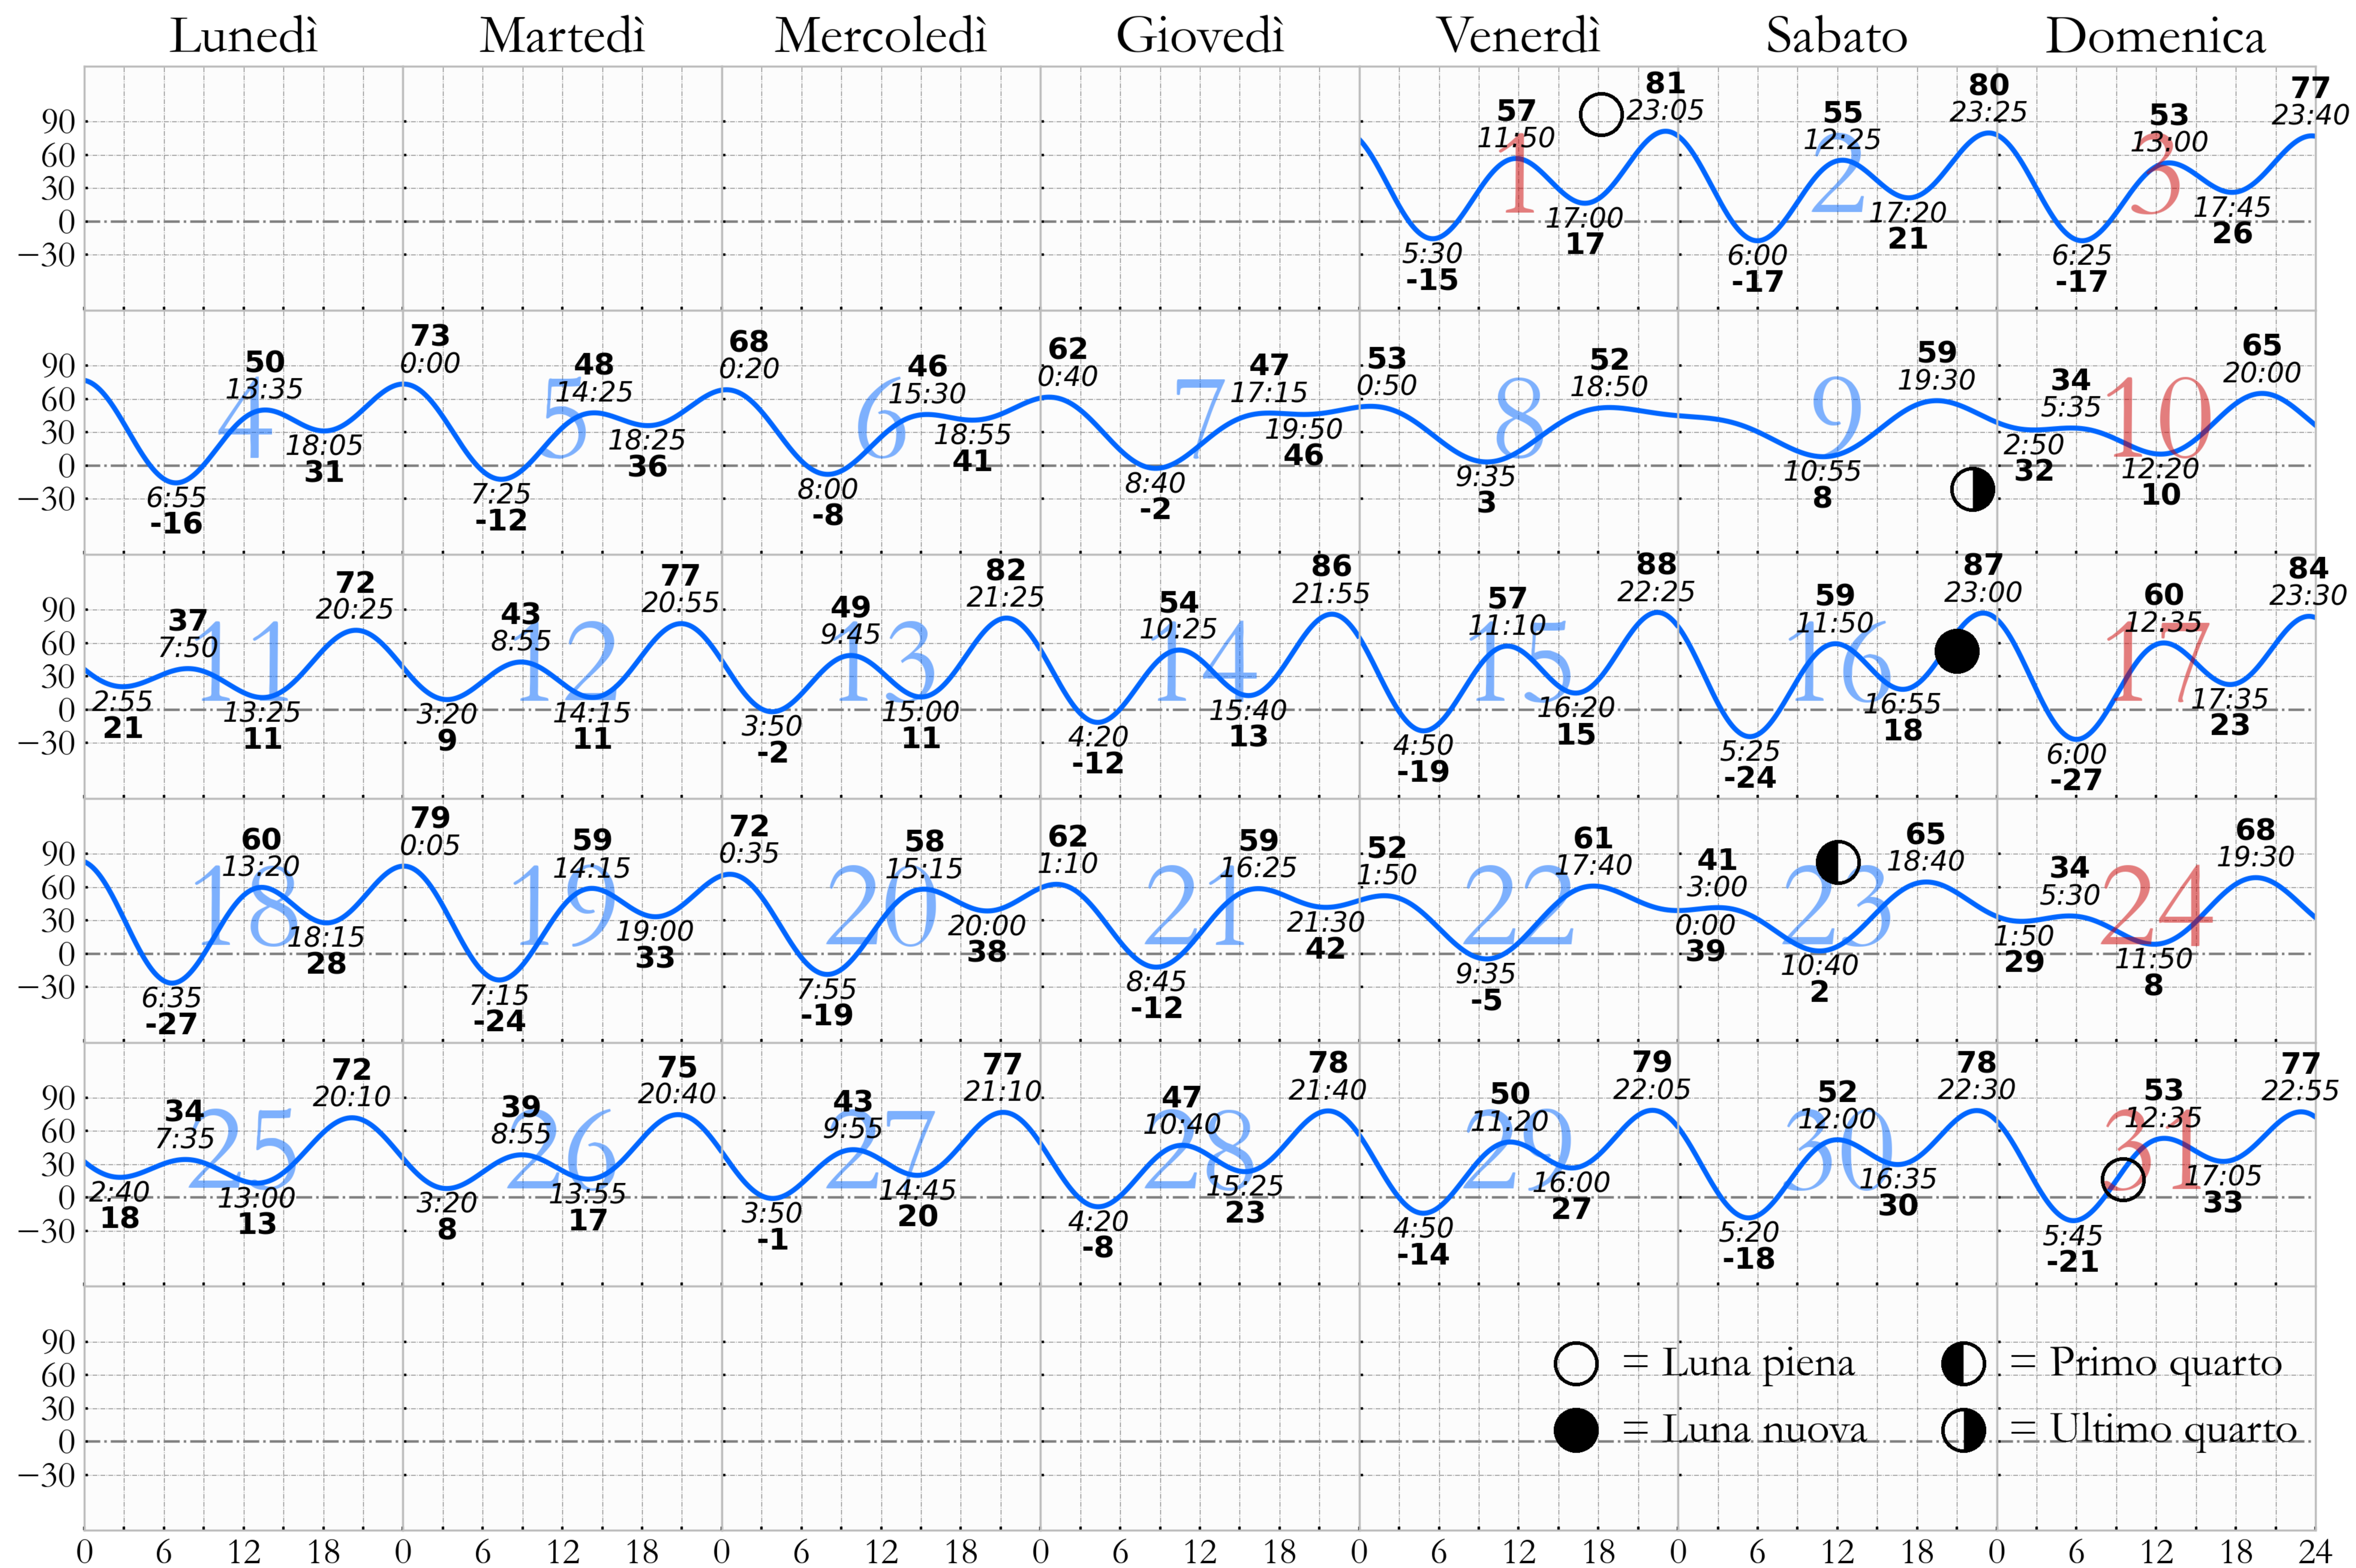

MAREA ASTRONOMICA: Punta della Salute 2026

APRILE - 2026

Centro Previsioni e Segnalazioni Maree

MAREA ASTRONOMICA: Punta della Salute 2026

MAGGIO - 2026

Centro Previsioni e Segnalazioni Maree