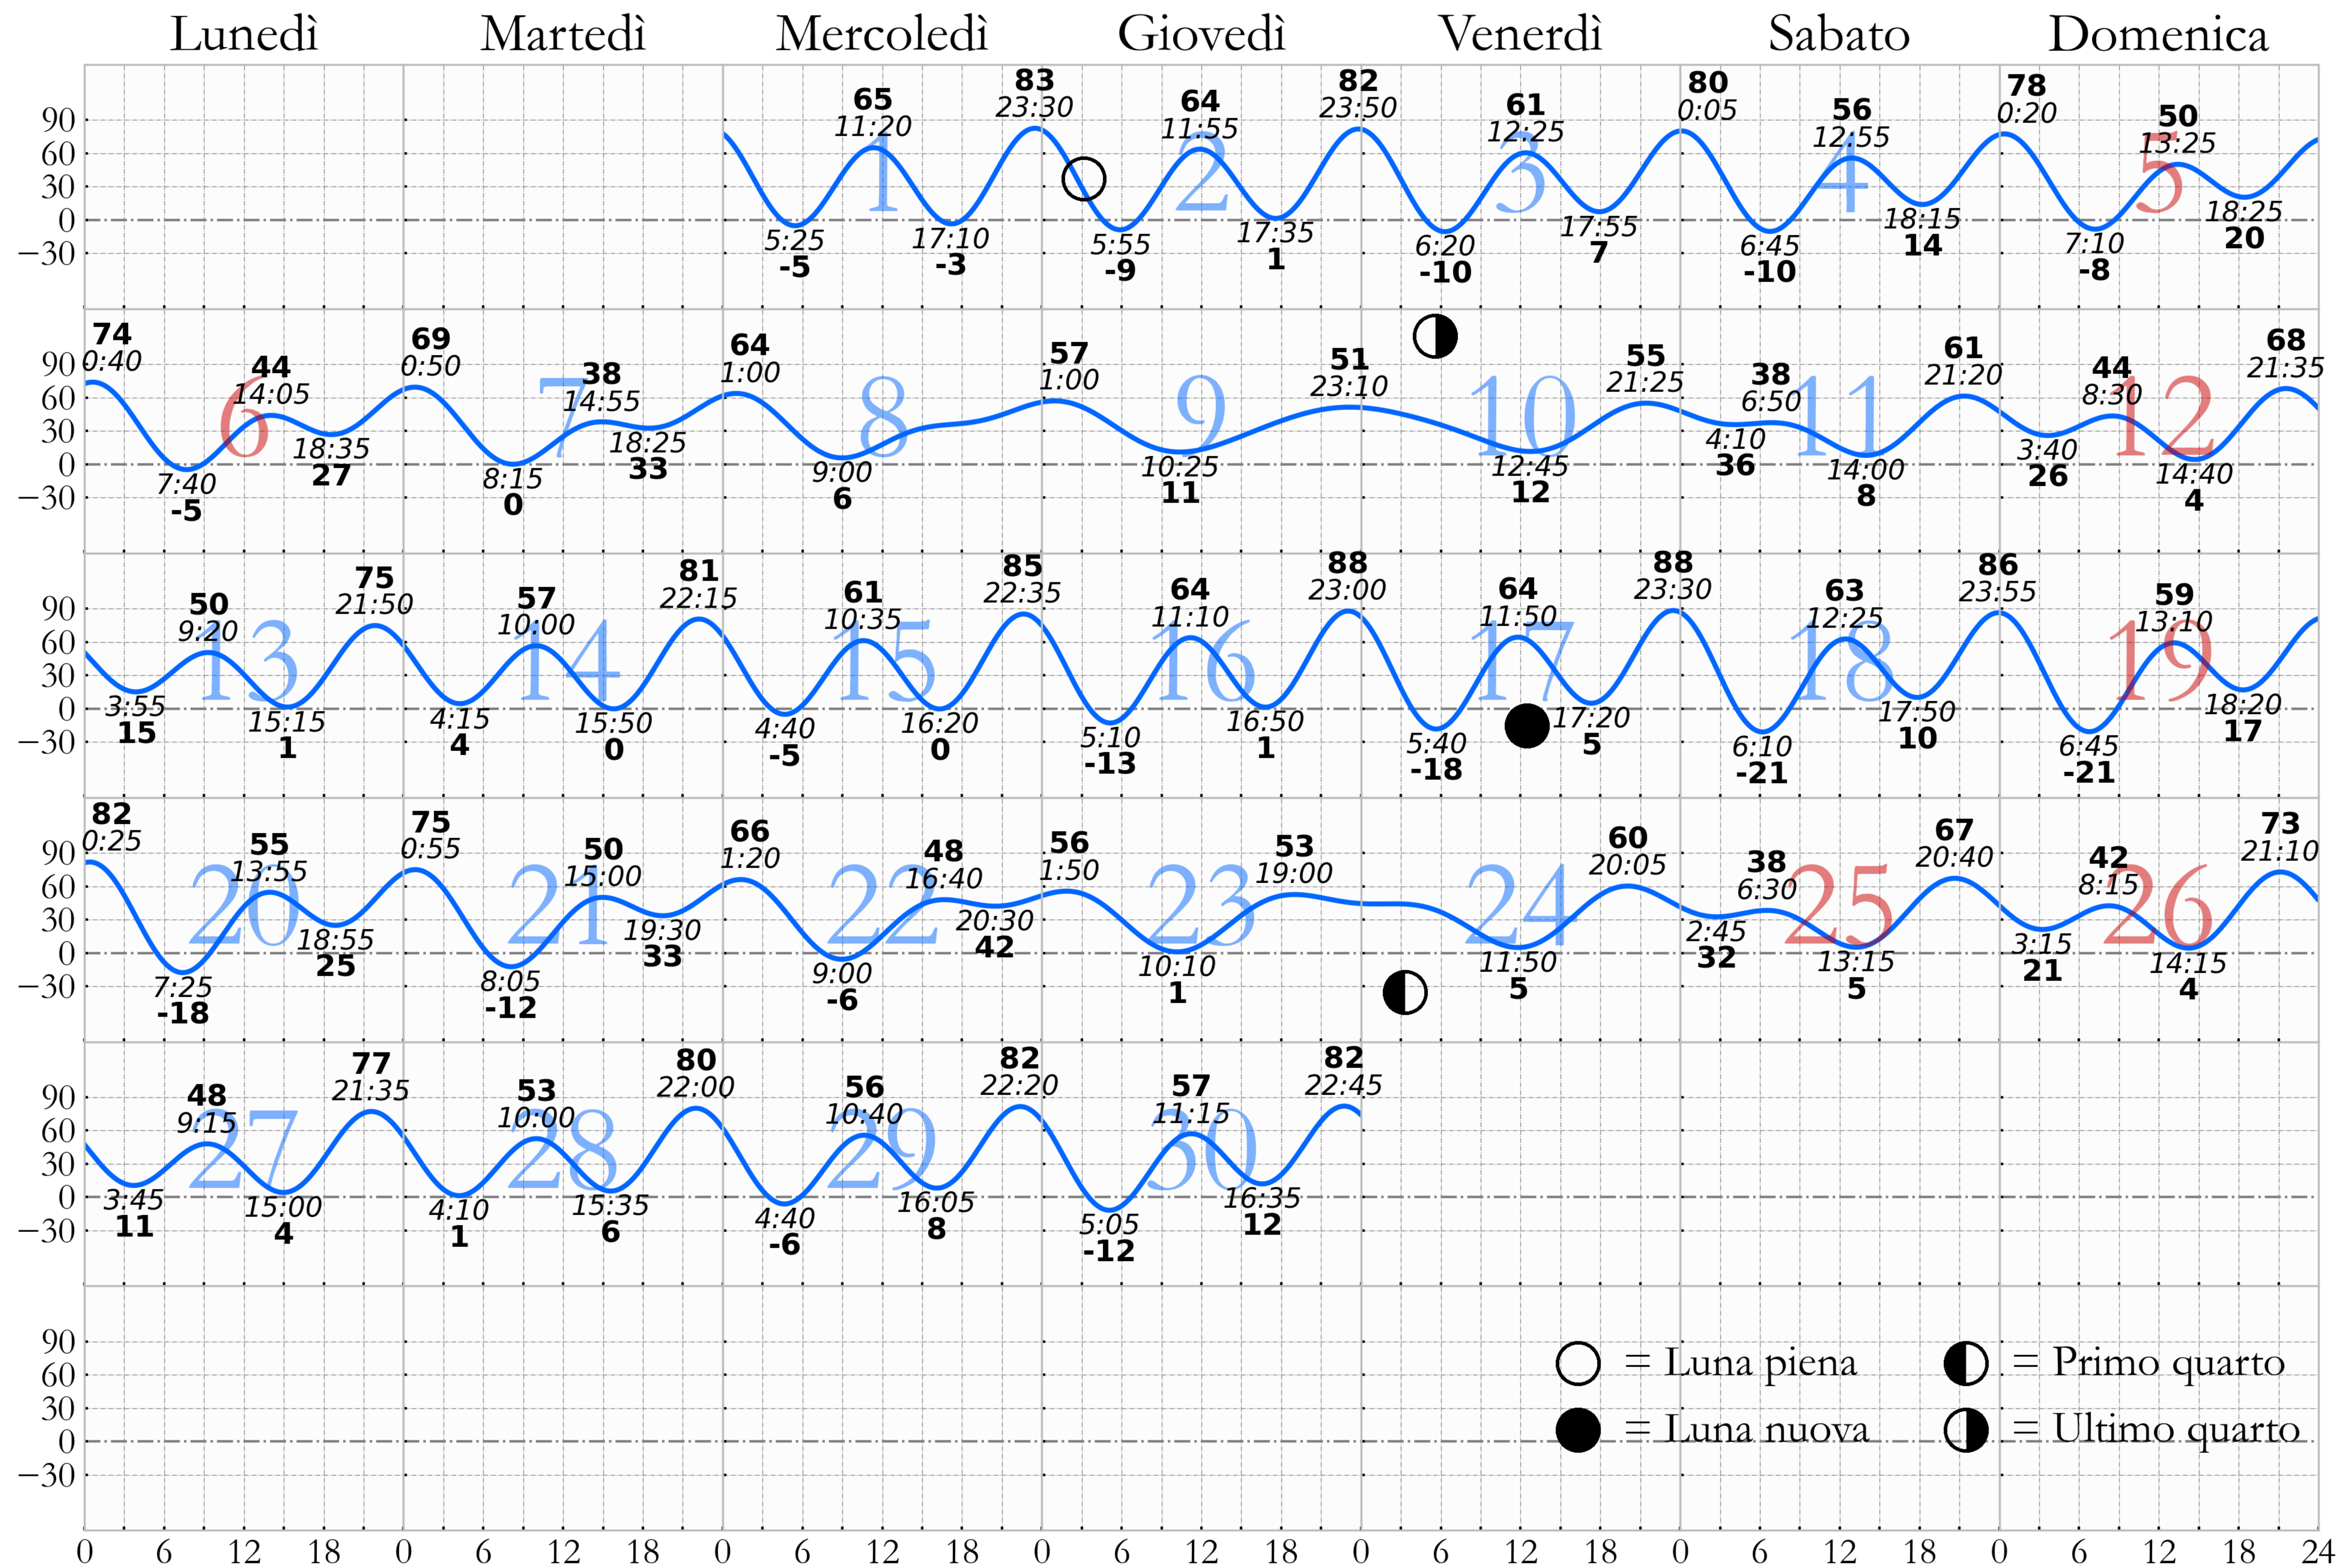

MAREA ASTRONOMICA: Punta della Salute 2026

APRILE - 2026

Centro Previsioni e Segnalazioni Maree

MAREA ASTRONOMICA: Punta della Salute 2026

MAGGIO - 2026

Centro Previsioni e Segnalazioni Maree