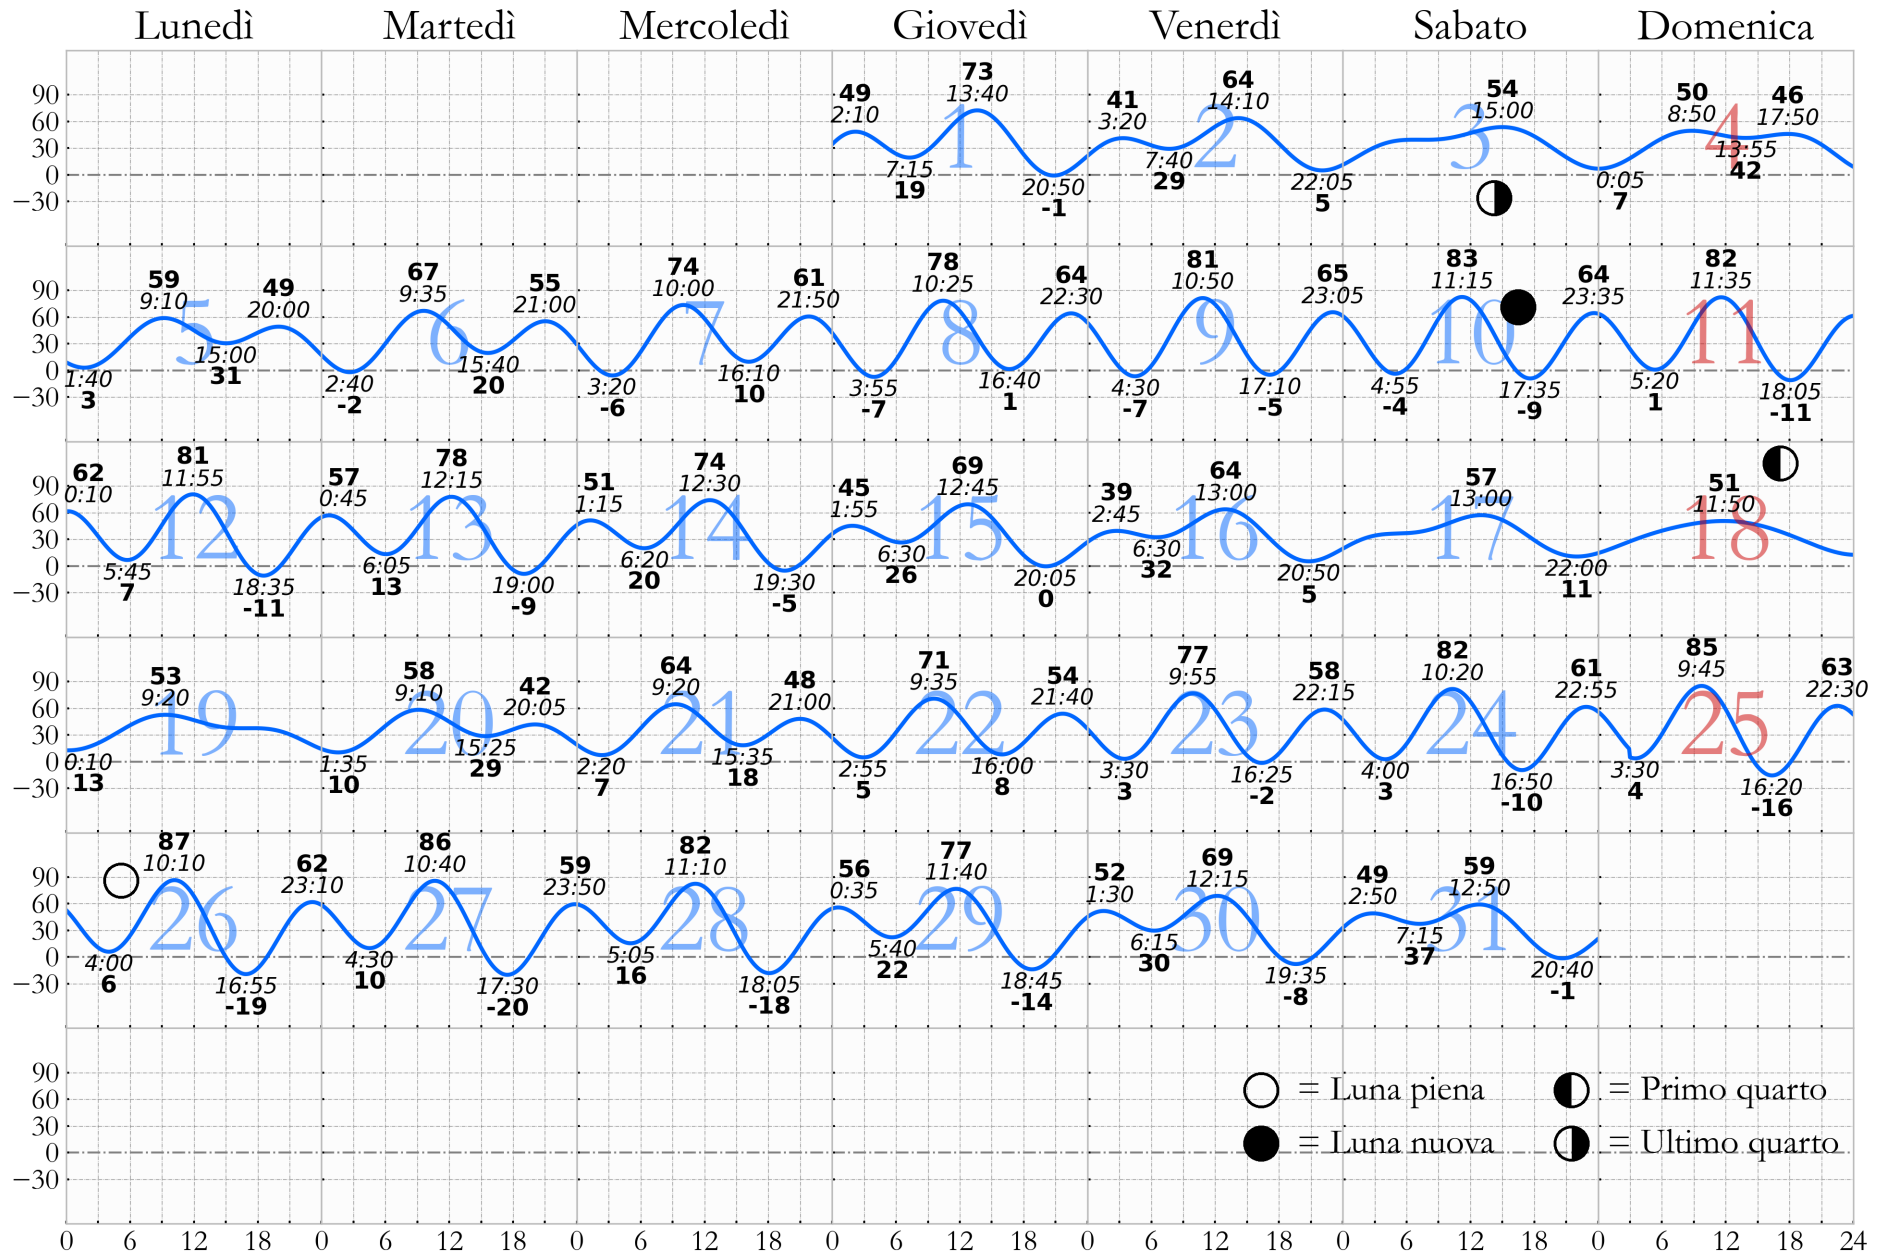

# MAREA ASTRONOMICA: Punta della Salute 2026

OTTOBRE - 2026

Centro Previsioni e Segnalazioni Maree